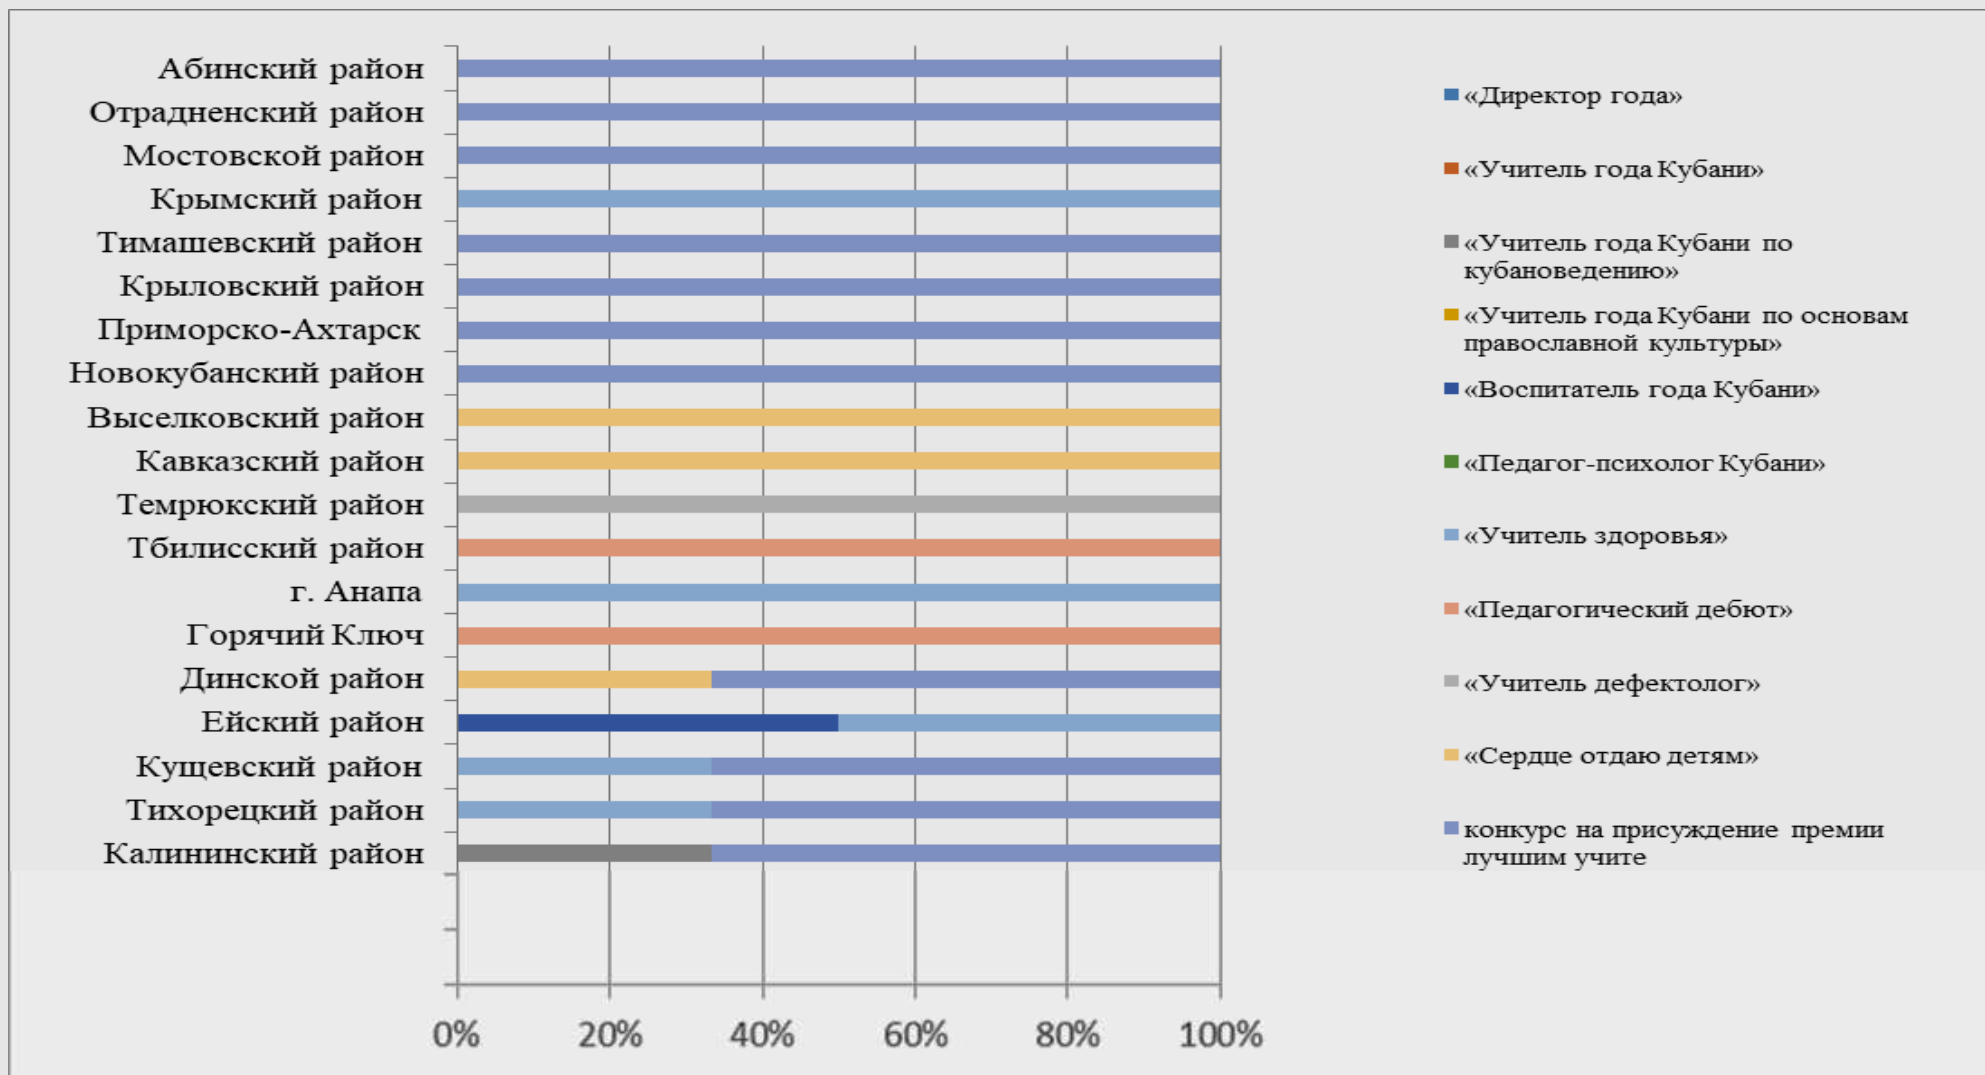

УЧАСТИЕ МУНИЦИПАЛИТЕТОВ В КРАЕВЫХ ПРОФЕССИОНАЛЬНЫХ КОНКУРСАХ ПЕДАГОГОВ

УЧАСТИЕ МУНИЦИПАЛИТЕТОВ В КРАЕВЫХ ПРОФЕССИОНАЛЬНЫХ КОНКУРСАХ ПЕДАГОГОВ

ТМС, не принимавшие участия в региональных конкурсах:
 Белоглинский район
 Курганинский район
 Новопокровский район
 Староминский район
 Щербиновский район