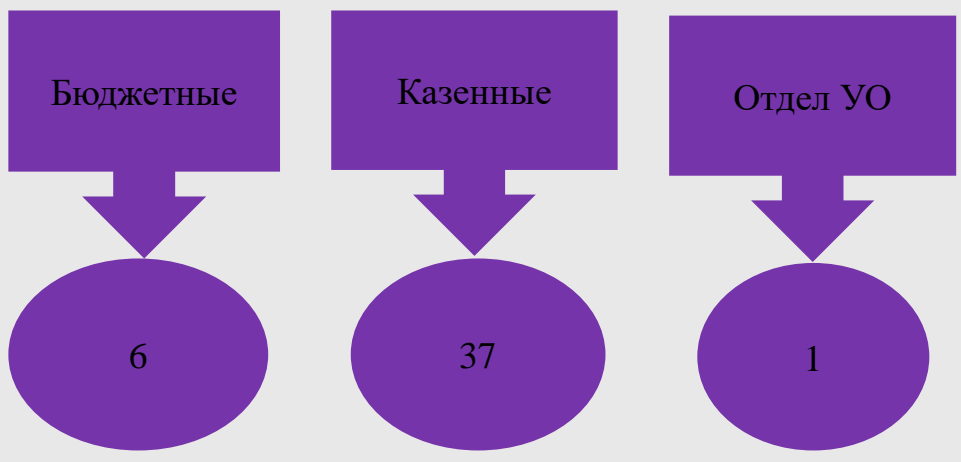

Итоги мониторинга эффективности методической работы за 2019г.г.

**О.Б. Пирожкова, начальник НИО
ГБОУ ИРО Краснодарского края**

ОБЩАЯ ИНФОРМАЦИЯ О ТЕРРИТОРИАЛЬНЫХ МЕТОДИЧЕСКИХ СЛУЖБАХ

Форма организации ТМС