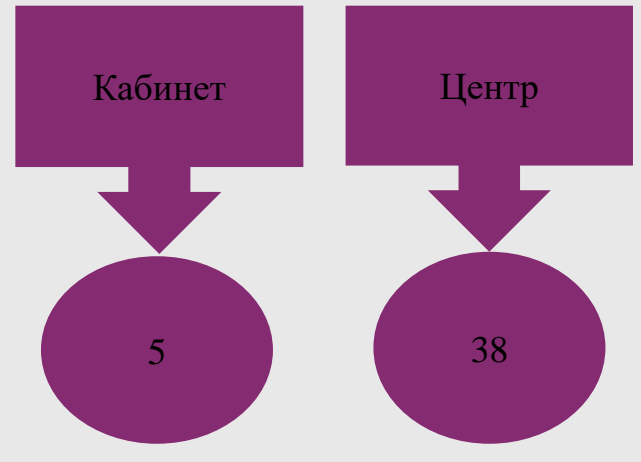

Наименования в ТМС