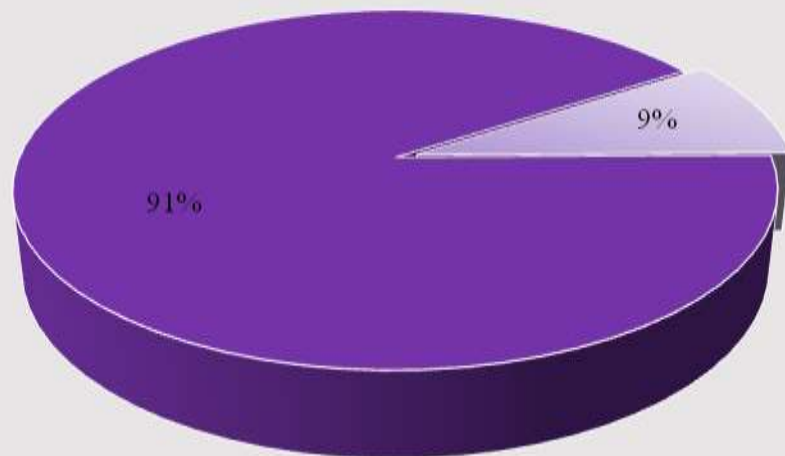

ДОЛЯ МЕТОДИЧЕСКИХ СЛУЖБ, РАЗРАБОТАВШИХ МОНИТОРИНГ ПРОФЕССИОНАЛЬНЫХ ПОТРЕБНОСТЕЙ И ДЕФИЦИТОВ РАБОТНИКОВ ОБРАЗОВАНИЯ

Разработавшие мониторинг:
г. к. Геленджик
г. Новороссийск
Ейский район
Северский район