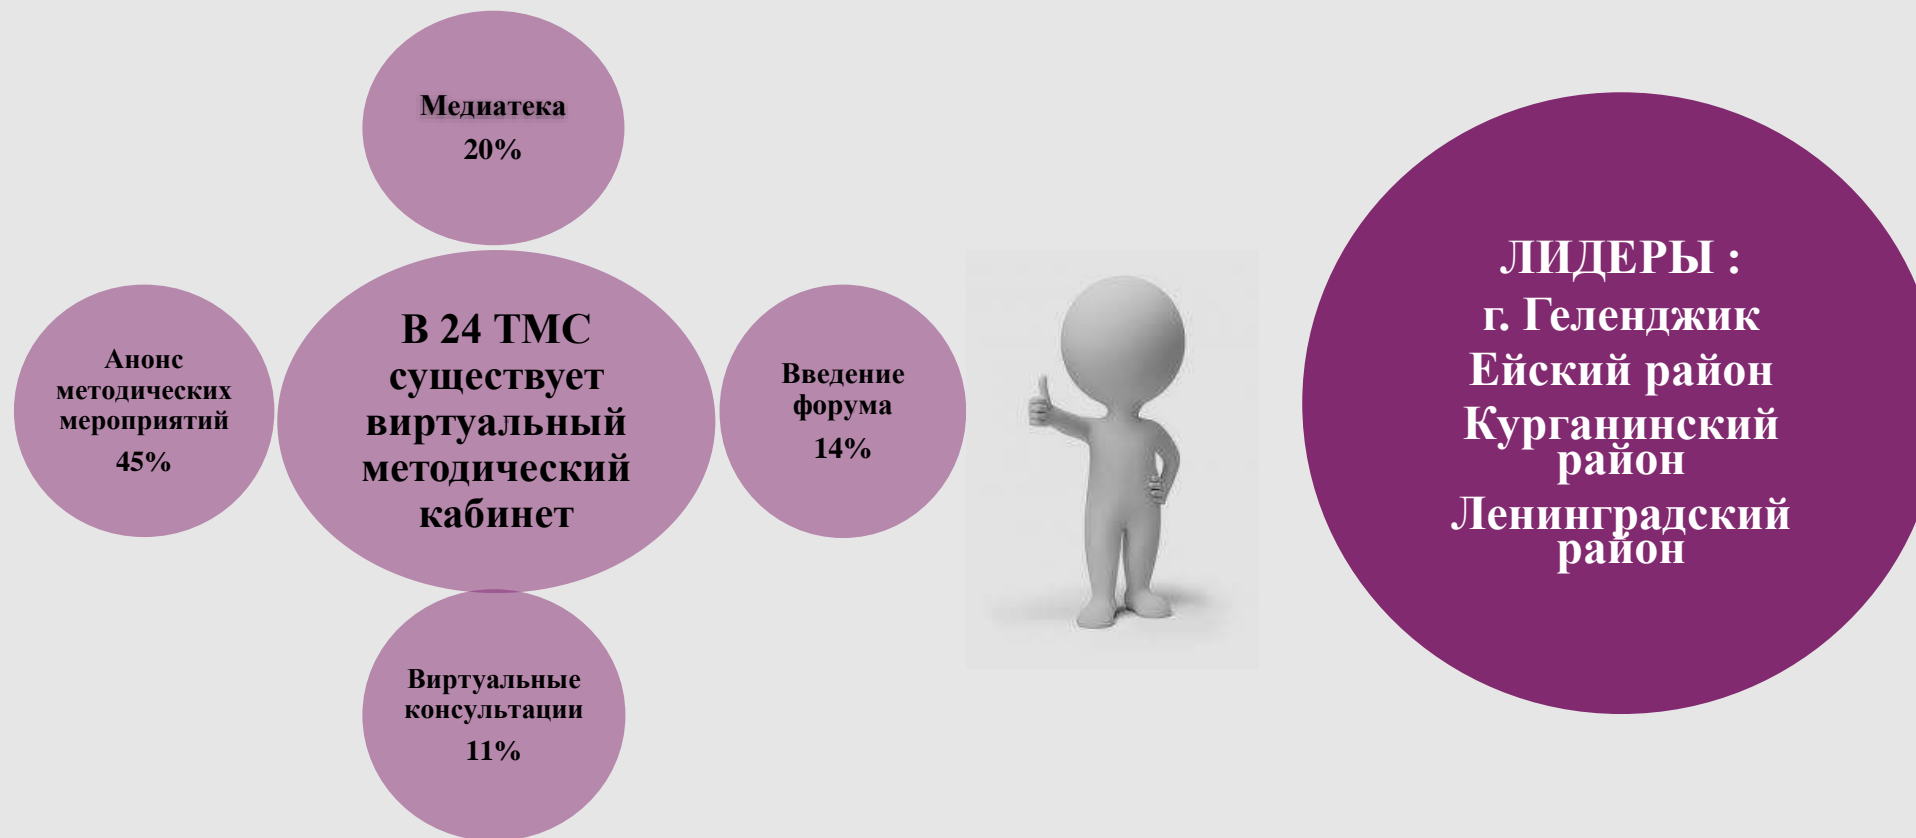

НАЛИЧИЕ ВИРТУАЛЬНЫХ МЕТОДИЧЕСКИХ КАБИНЕТОВ