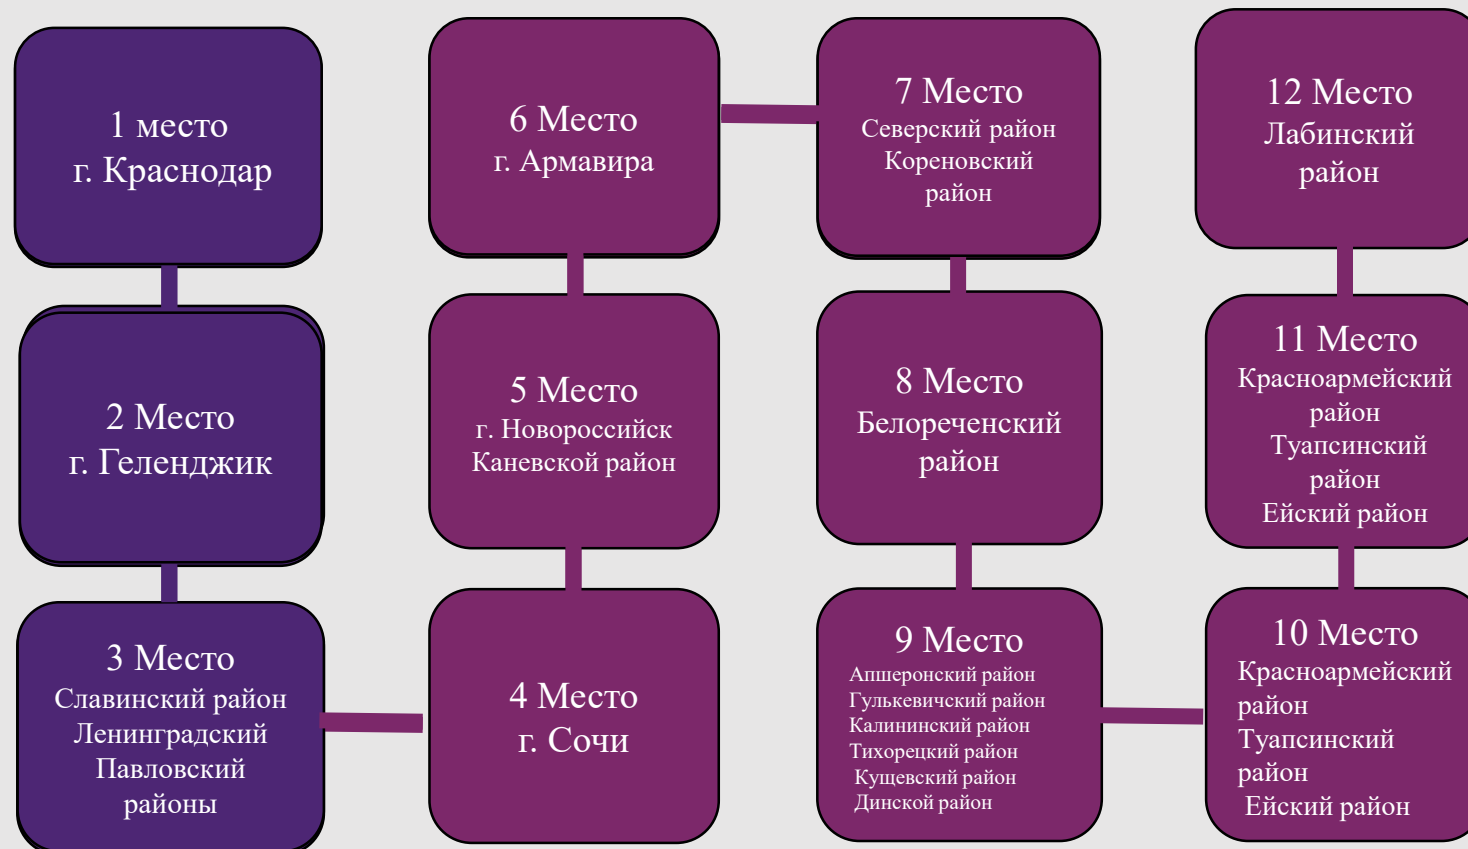

РЕЙТИНГ МУНИЦИПАЛИТЕТОВ ПО РЕЗУЛЬТАТАМ УЧАСТИЯ В ПРОФЕССИОНАЛЬНЫХ КОНКУРСАХ