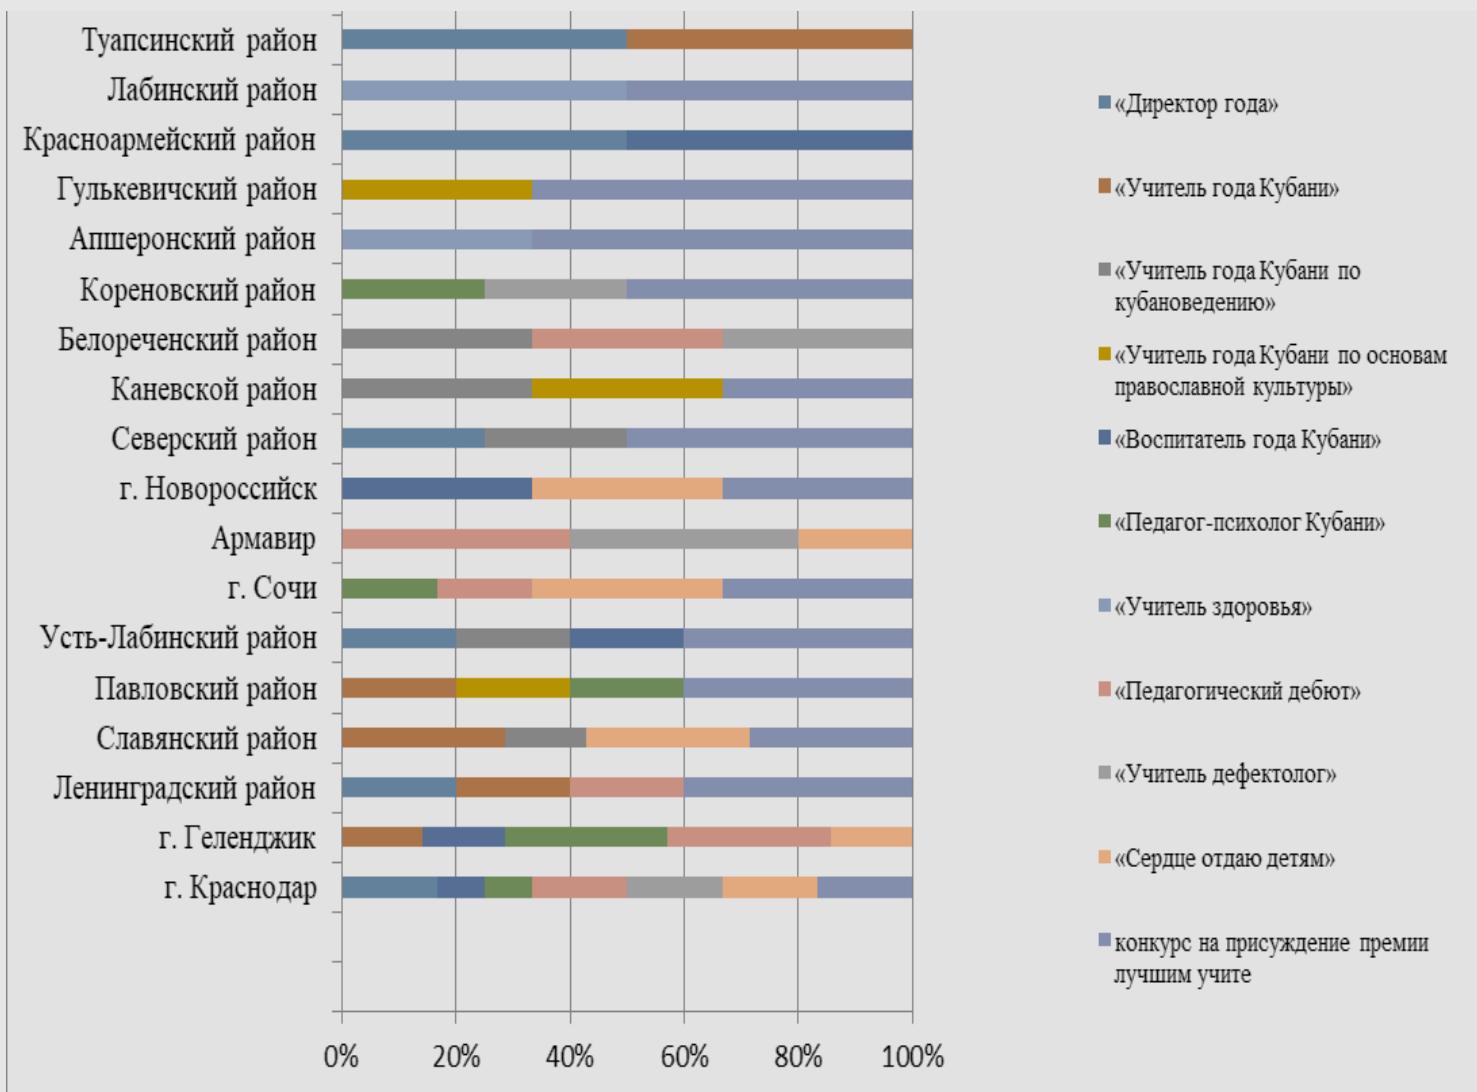

УЧАСТИЕ МУНИЦИПАЛИТЕТОВ В КРАЕВЫХ ПРОФЕССИОНАЛЬНЫХ КОНКУРСАХ ПЕДАГОГОВ

УЧАСТИЕ МУНИЦИПАЛИТЕТОВ В КРАЕВЫХ ПРОФЕССИОНАЛЬНЫХ КОНКУРСАХ ПЕДАГОГОВ

ТМС, не принимавшие участия в региональных конкурсах:
 Белоглинский район
 Курганинский район
 Новопокровский район
 Староминский район
 Щербиновский район