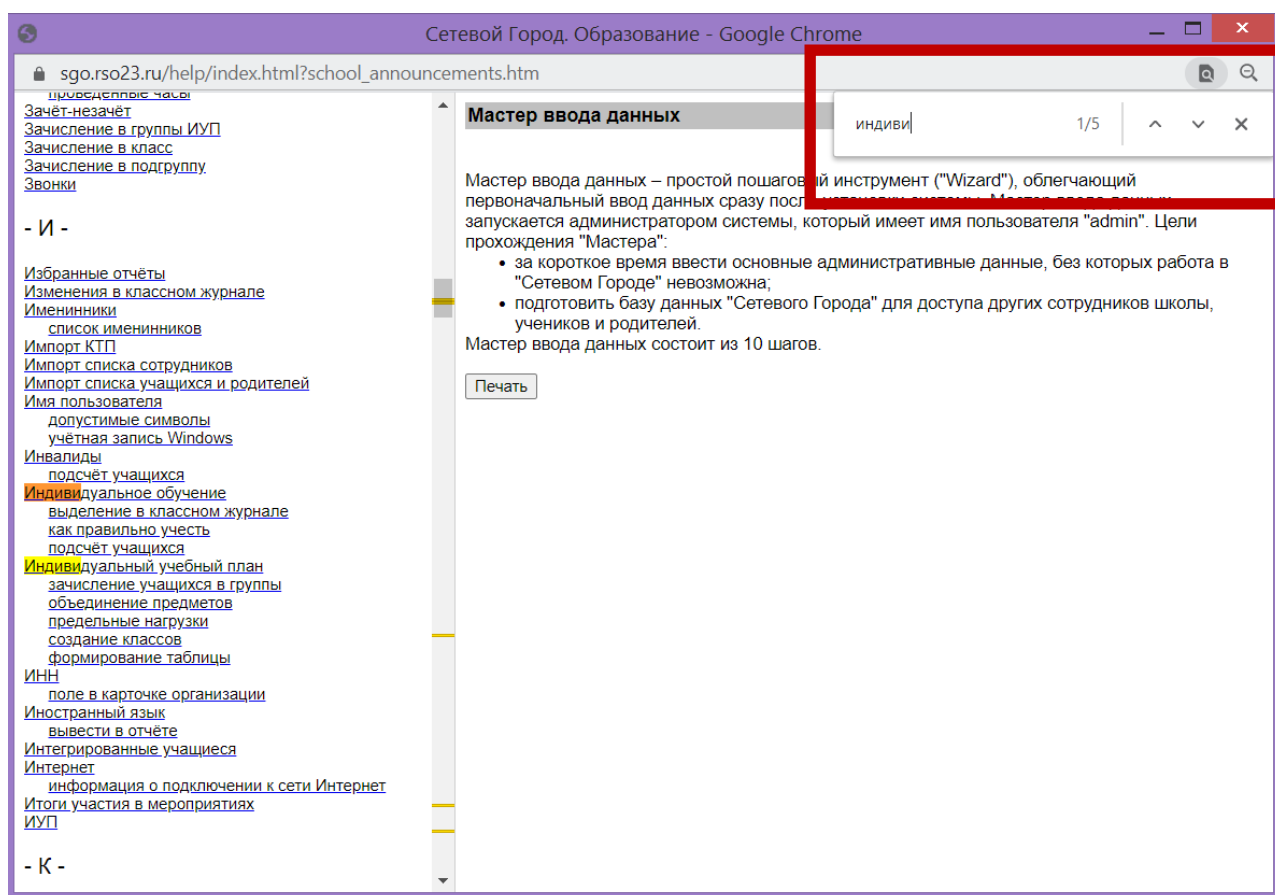

2. В справке есть указатель статей и содержание справки. Однако нет поиска по статьям и ключевым словам. В любом браузере есть возможность вызвать окно поиска, но для этого необходимо «развернуть» указатель. Чтобы развернуть указатель необходимо нажать ссылку «Указатель», тогда откроется полный перечень статей.

3. Указатель теперь имеет вид списка статей по алфавиту. Чтобы найти информацию в данном списке необходимо нажать сочетание клавиш «Ctrl+F».

Откроется небольшое поле для заполнения, в которое можно ввести ключевое слово. Совпадения выделяются цветом.