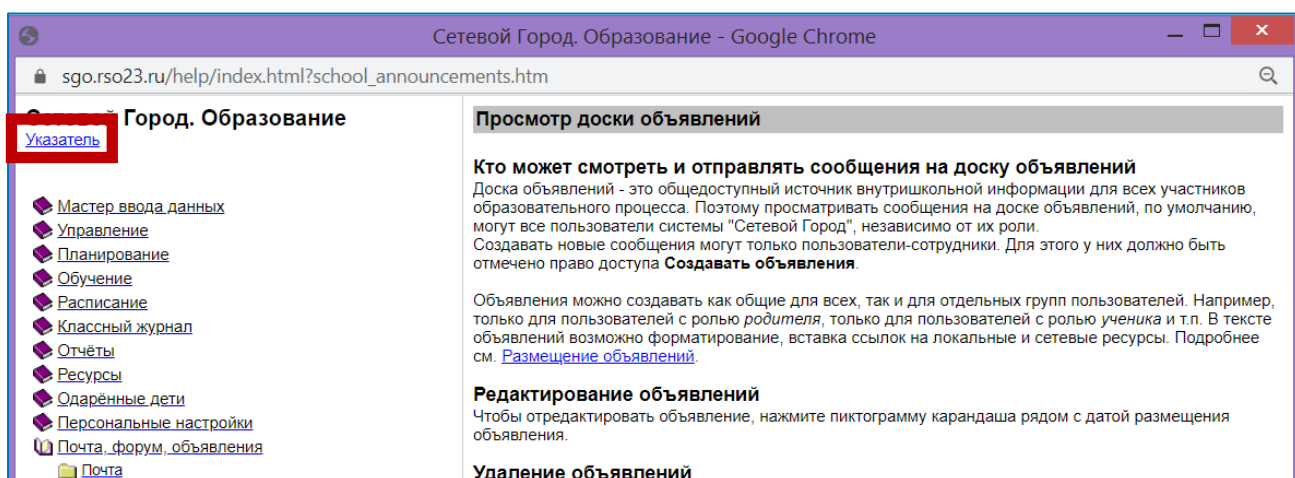

2. В справке есть указатель статей и содержание справки. Однако нет поиска по статьям и ключевым словам. В любом браузере есть возможность вызвать окно поиска, но для этого необходимо «развернуть» указатель. Чтобы развернуть указатель необходимо нажать ссылку «Указатель», тогда откроется полный перечень статей.

3. Указатель теперь имеет вид списка статей по алфавиту. Чтобы найти информацию в данном списке необходимо нажать сочетание клавиш «Ctrl+F».

Откроется небольшое поле для заполнения, в которое можно ввести ключевое слово. Совпадения выделяются цветом.