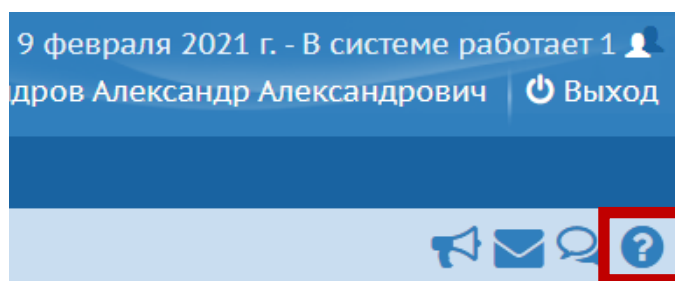

ГОСУДАРСТВЕННОЕ БЮДЖЕТНОЕ ОБРАЗОВАТЕЛЬНОЕ УЧРЕЖДЕНИЕ
ДОПОЛНИТЕЛЬНОГО ПРОФЕССИОНАЛЬНОГО ОБРАЗОВАНИЯ
«ИНСТИТУТ РАЗВИТИЯ ОБРАЗОВАНИЯ»
КРАСНОДАРСКОГО КРАЯ

Работа со справкой АИС СГО.

1. В АИС «СГО» есть раздел справки, который содержит статьи по всем доступным элементам системы. Вызвать окно справки можно нажав на кнопку с изображением вопроса.