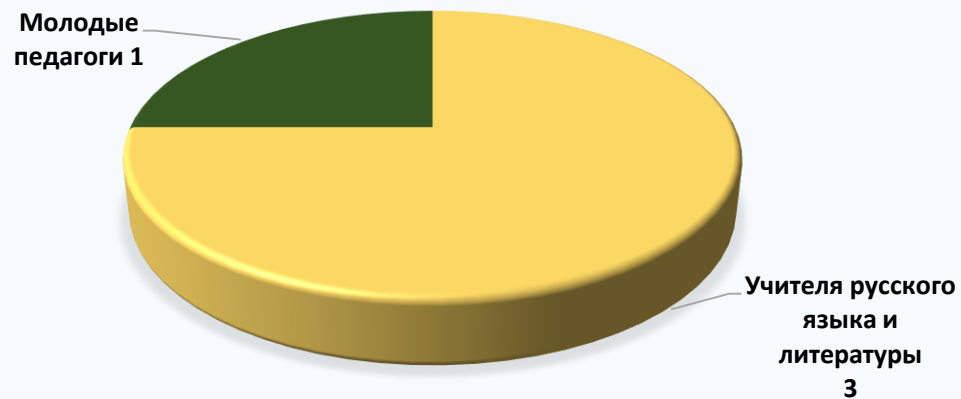

**Всего 21 профессиональное сообщество
Краснодарского края**

2021

2022

Количество участников профессиональных сообществ

Количество мероприятий профессиональных сообществ

Виды мероприятий профессиональных сообществ

УЧАСТИЕ ВО ВСЕРОССИЙСКИХ МЕРОПРИЯТИЯХ

УЧАСТИЕ В РЕГИОНАЛЬНЫХ МЕРОПРИЯТИЯХ

УЧАСТИЕ В МУНИЦИПАЛЬНЫХ МЕРОПРИЯТИЯХ

УЧАСТИЕ В МЕЖМУНИЦИПАЛЬНЫХ МЕРОПРИЯТИЯХ

Динамика расширения сообщества

Учителя начальных классов	⇒ 44	⇒ 4363
Классные руководители	⇒ 44	⇒ 3040
Учителя математики	⇒ 46	⇒ 1669
Учителя русского языка и литературы	⇒ 44	⇒ 1666
Педагоги дошкольного образования	⇒ 44	⇒ 1422
Учителя иностранных языков	⇒ 45	⇒ 1380
Учителя физической культуры	⇒ 44	⇒ 1306
Учителя истории и обществознания	⇒ 88	⇒ 1222
Учителя географии	⇒ 44	⇒ 960
Педагоги-психологи	⇒ 44	⇒ 781
Учителя технологии	⇒ 44	⇒ 579