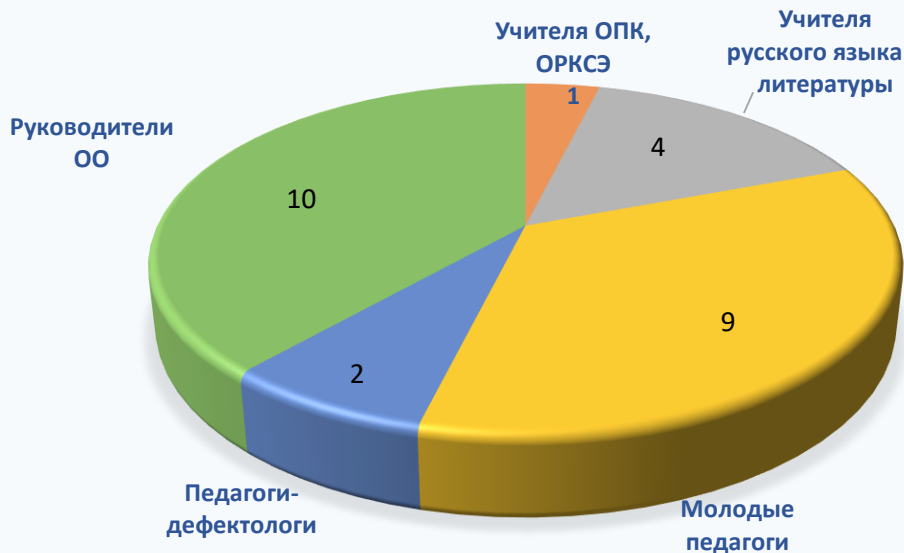

**Всего 21 профессиональное сообщество
Краснодарского края**

2021

2022

Количество участников профессиональных сообществ

Количество мероприятий профессиональных сообществ

Виды мероприятий профессиональных сообществ

УЧАСТИЕ ВО ВСЕРОССИЙСКИХ МЕРОПРИЯТИЯХ

УЧАСТИЕ В РЕГИОНАЛЬНЫХ МЕРОПРИЯТИЯХ

УЧАСТИЕ В МУНИЦИПАЛЬНЫХ МЕРОПРИЯТИЯХ

УЧАСТИЕ В МЕЖМУНИЦИПАЛЬНЫХ МЕРОПРИЯТИЯХ

Динамика расширения сообщества

Учителя начальных классов	⇒ 44	⇒ 4363
Классные руководители	⇒ 44	⇒ 3040
Учителя математики	⇒ 46	⇒ 1669
Учителя русского языка и литературы	⇒ 44	⇒ 1666
Педагоги дошкольного образования	⇒ 44	⇒ 1422
Учителя иностранных языков	⇒ 45	⇒ 1380
Учителя физической культуры	⇒ 44	⇒ 1306
Учителя истории и обществознания	⇒ 88	⇒ 1222
Учителя географии	⇒ 44	⇒ 960
Педагоги-психологи	⇒ 44	⇒ 781
Учителя технологии	⇒ 44	⇒ 579