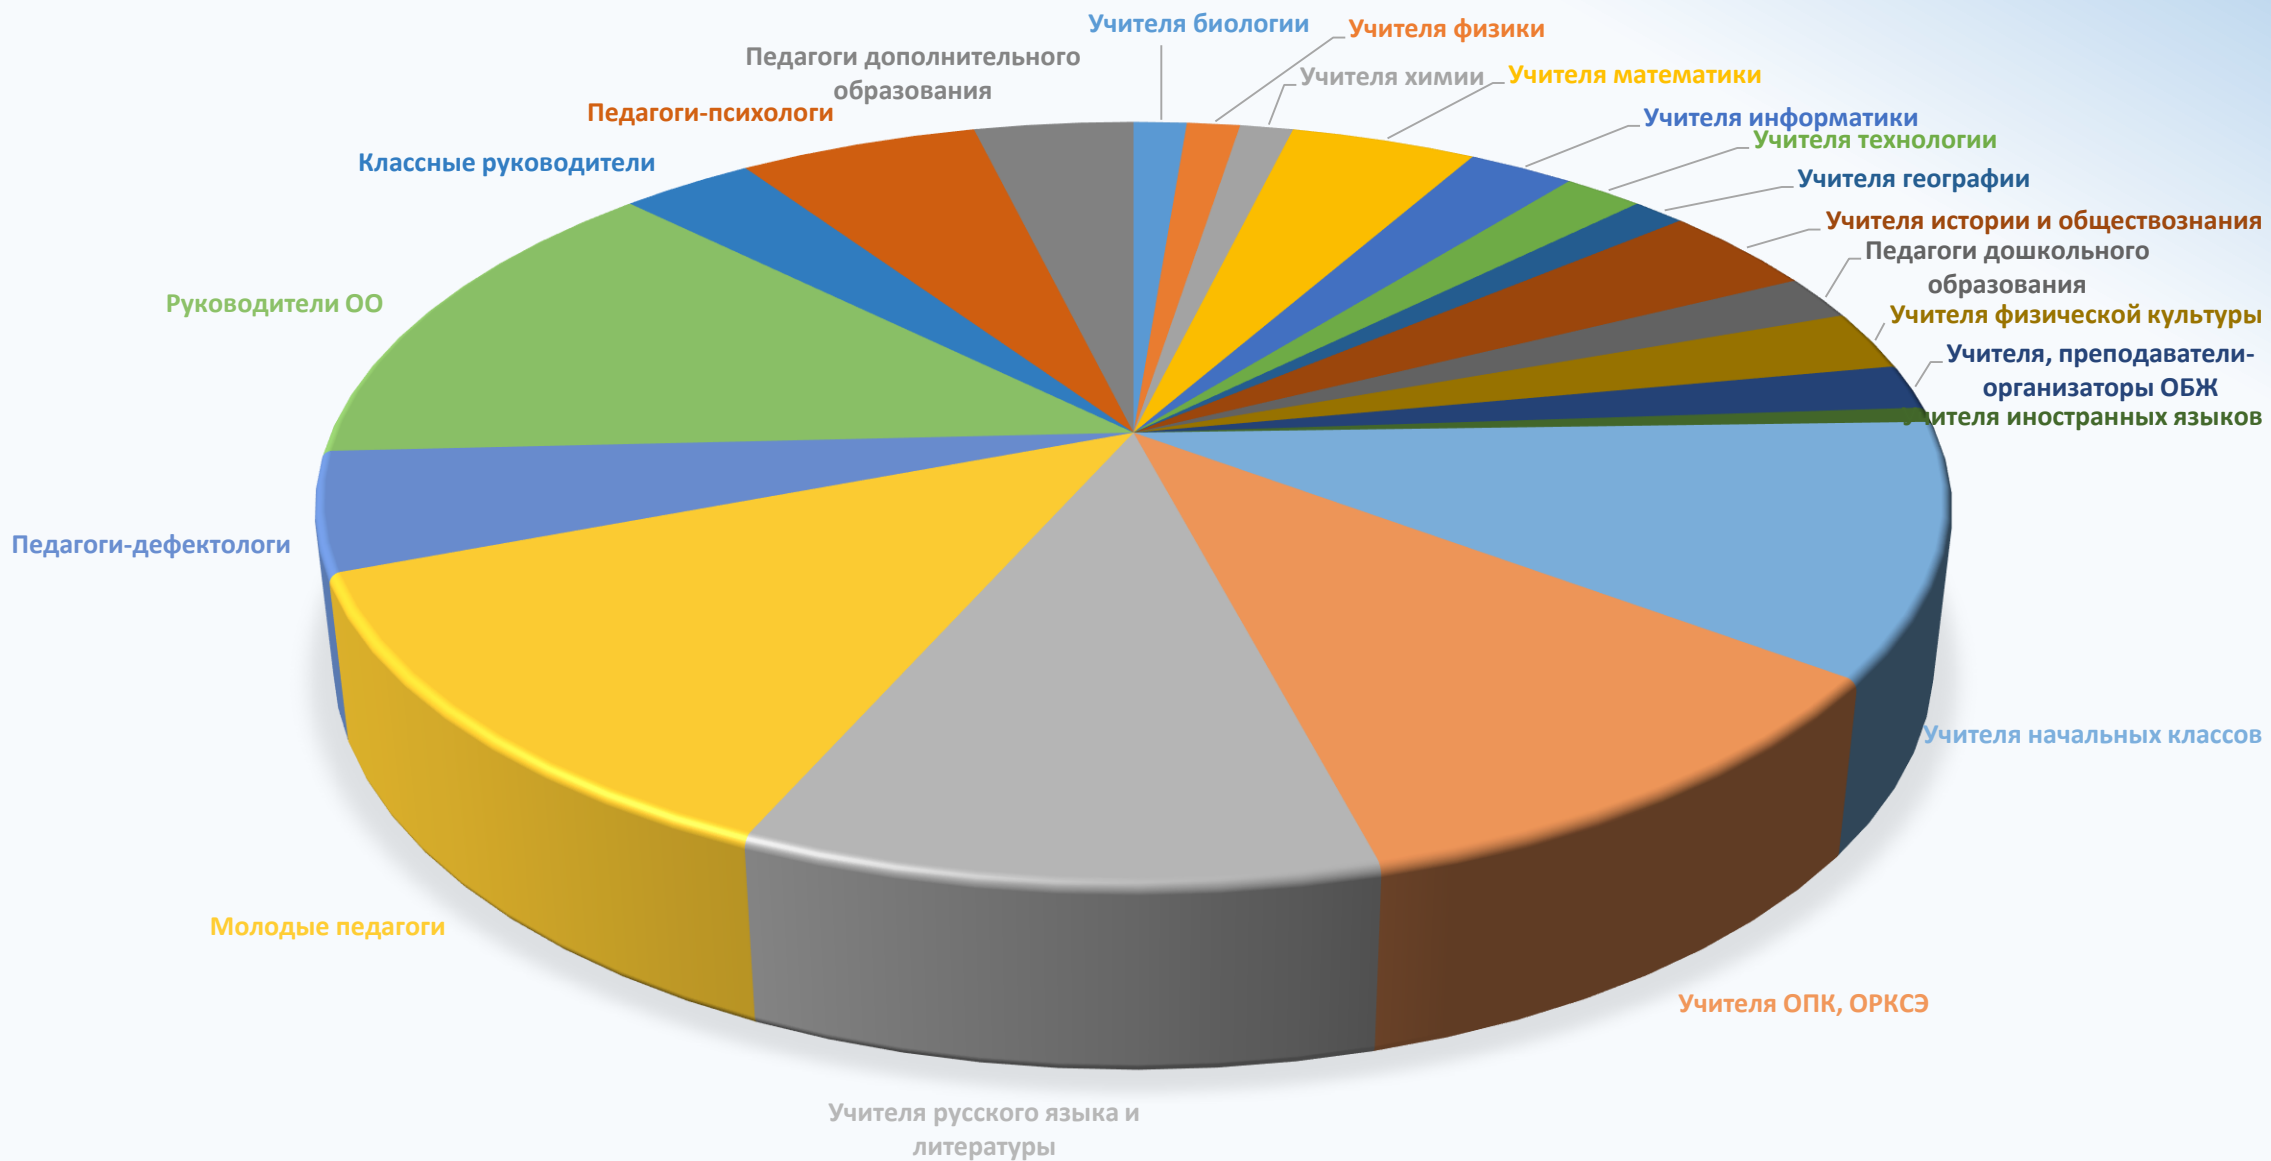

**Всего 21 профессиональное сообщество
Краснодарского края**

2021

2022

Количество участников профессиональных сообществ

Количество мероприятий профессиональных сообществ

Виды мероприятий профессиональных сообществ