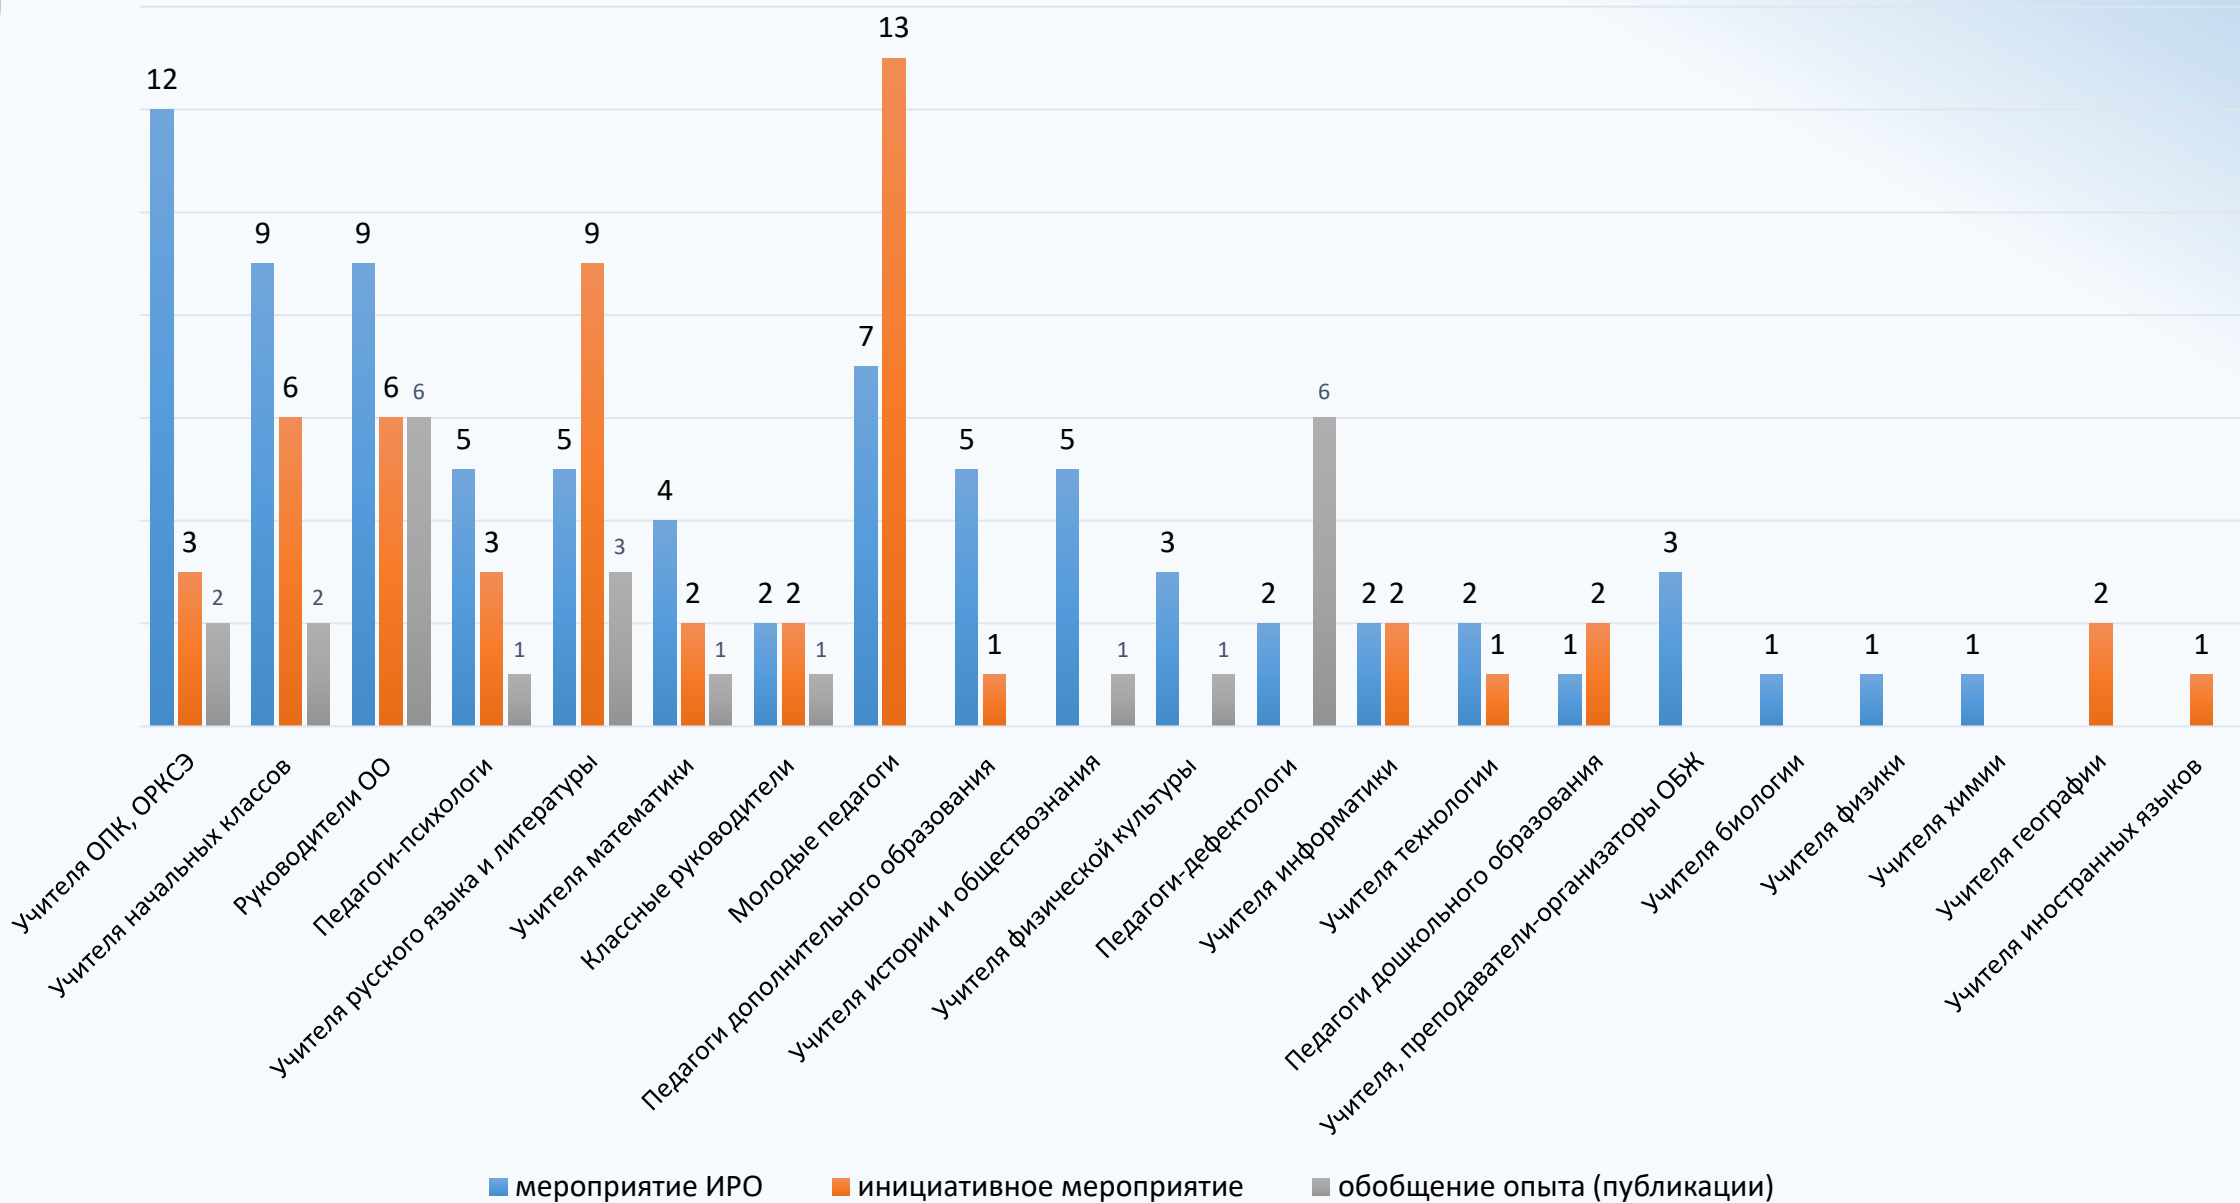

**Всего 21 профессиональное сообщество
Краснодарского края**

2021

2022

Количество участников профессиональных сообществ

Количество мероприятий профессиональных сообществ

Виды мероприятий профессиональных сообществ