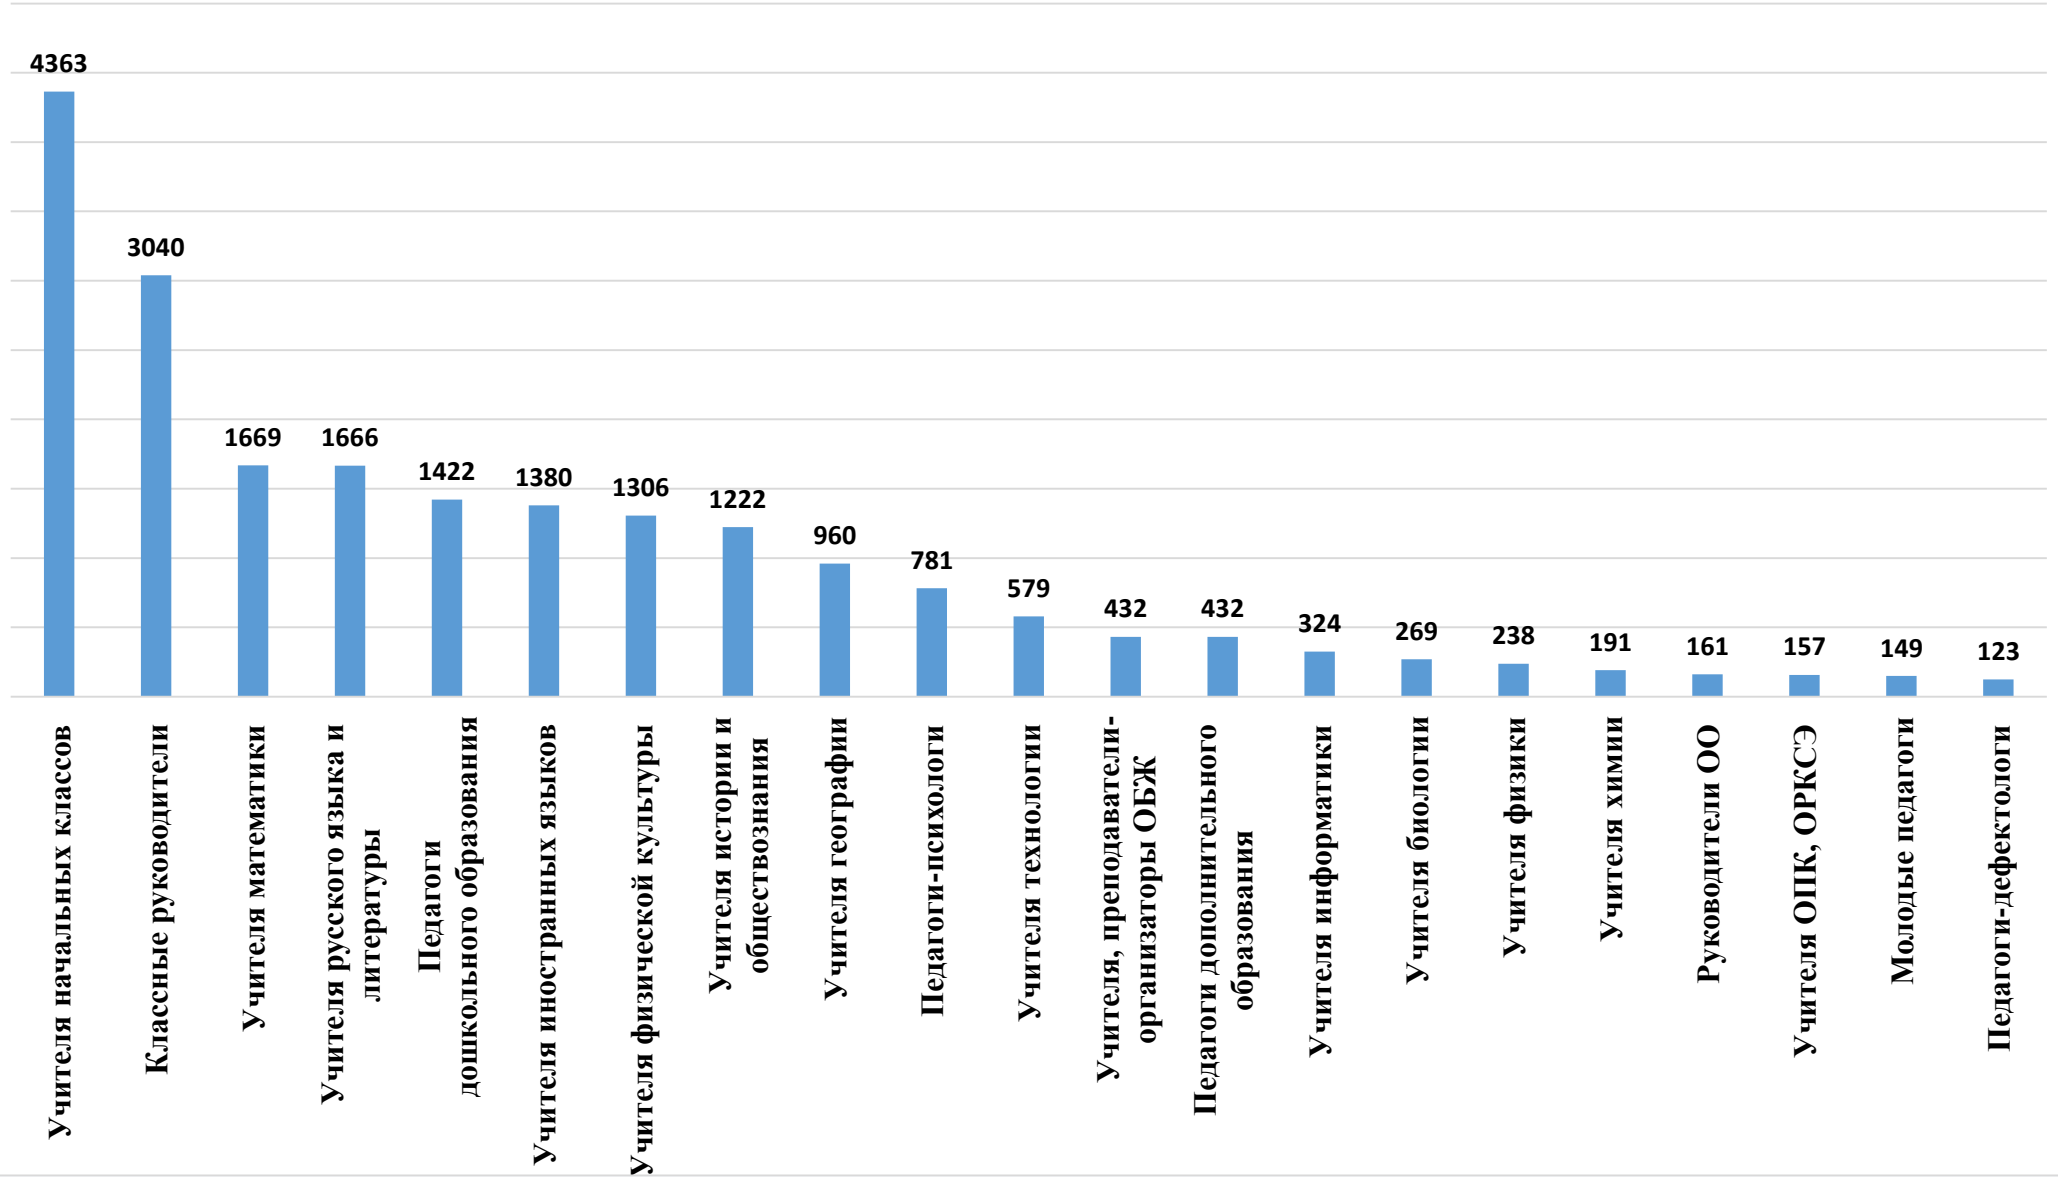

**Всего 21 профессиональное сообщество
Краснодарского края**

2021

2022

Количество участников профессиональных сообществ

Количество мероприятий профессиональных сообществ

Виды мероприятий профессиональных сообществ