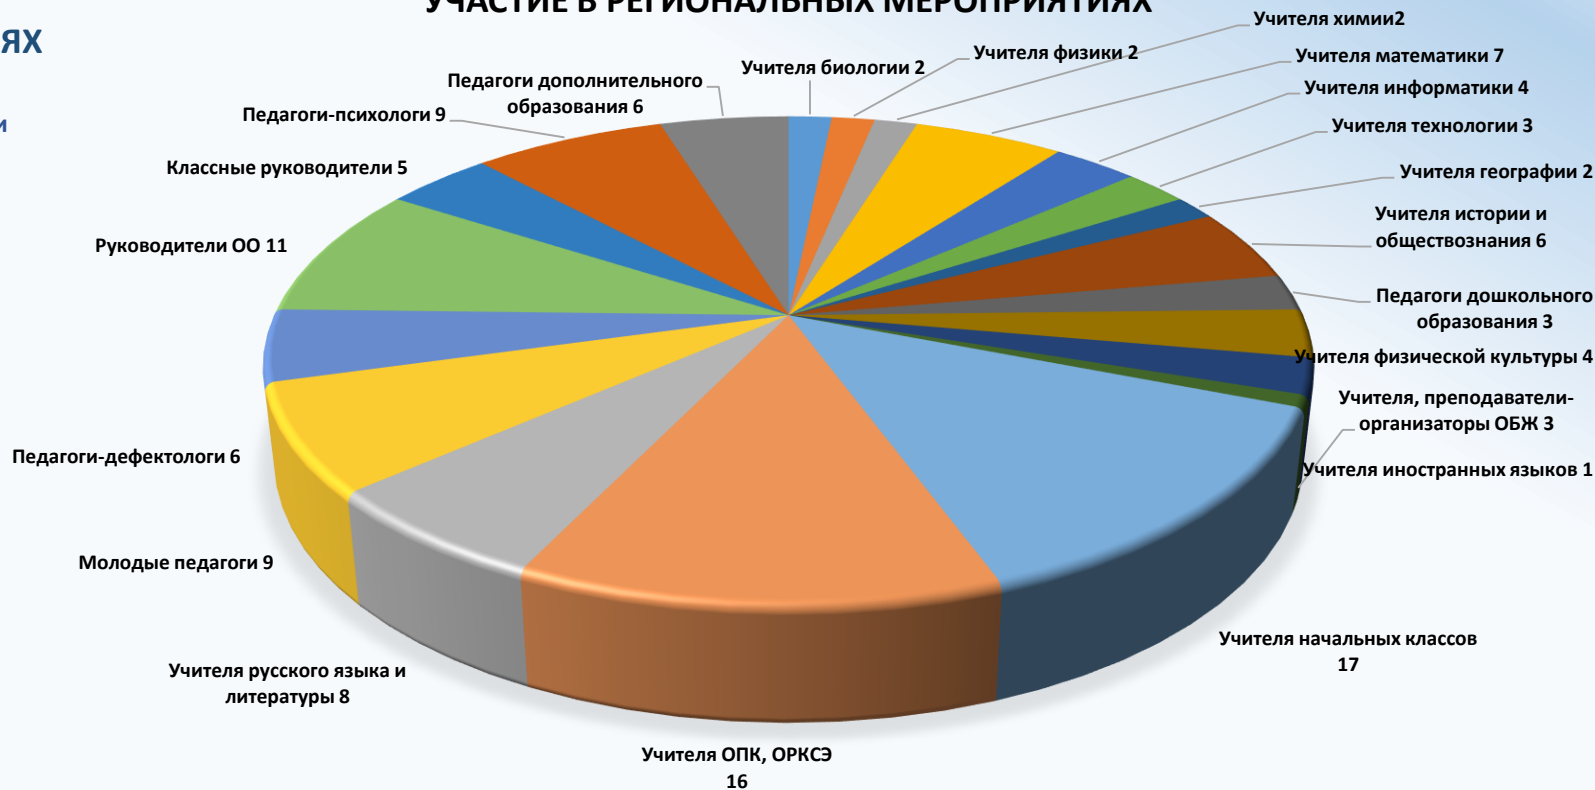

УЧАСТИЕ В РЕГИОНАЛЬНЫХ МЕРОПРИЯТИЯХ

УЧАСТИЕ В МУНИЦИПАЛЬНЫХ МЕРОПРИЯТИЯХ