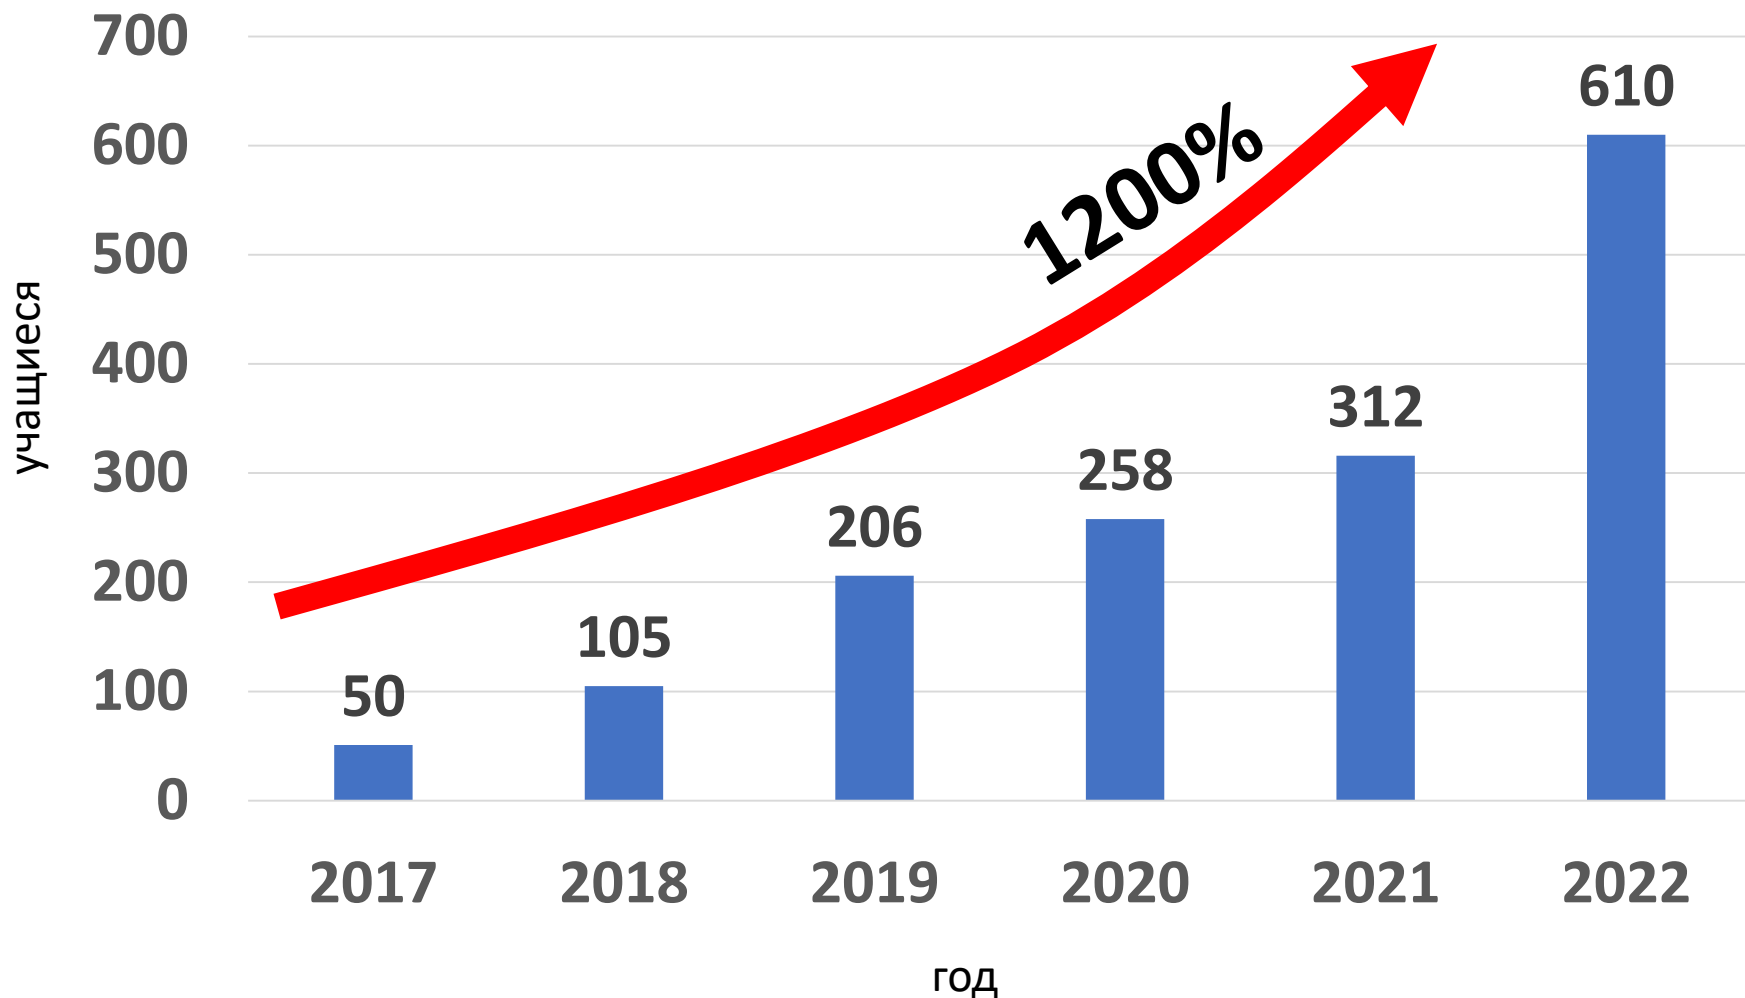

1980

год основания МЭЦ

4500

учащихся из 71 школы города Краснодара

28

направлений

135

учебных программ

282

педагогов дополнительного образования

43

педагога – выпускники МЭЦ

41

средний возраст педагогов

Директор МЭЦ:

**Амбарцумян Маргарита Араиновна**

# Разработка и внедрение

учебных программ инженерно-технической направленности МЭЦ

# График роста

контингента учащихся инженерно-технической направленности