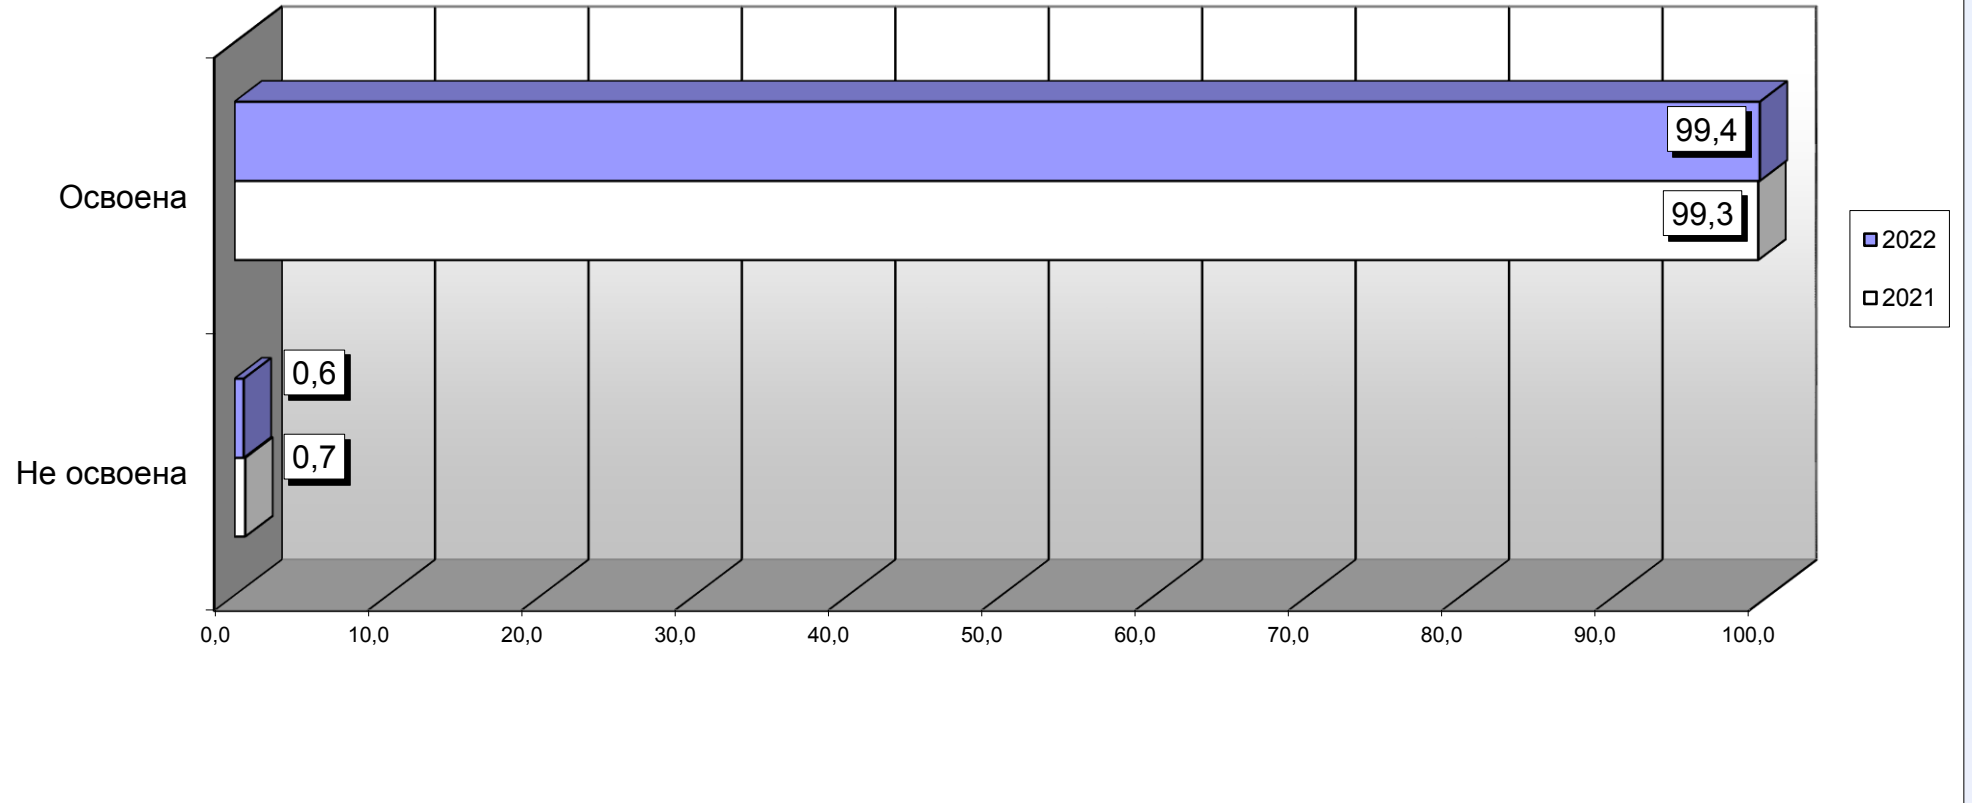

Освоение выпускниками программы среднего (полного) общего образования по английскому языку

* без учета результатов выпускников прошлых лет

Сравнительная диаграмма освоения выпускниками общеобразовательной программы среднего (полного) общего образования по английскому языку ЕГЭ-2021 и ЕГЭ-2022