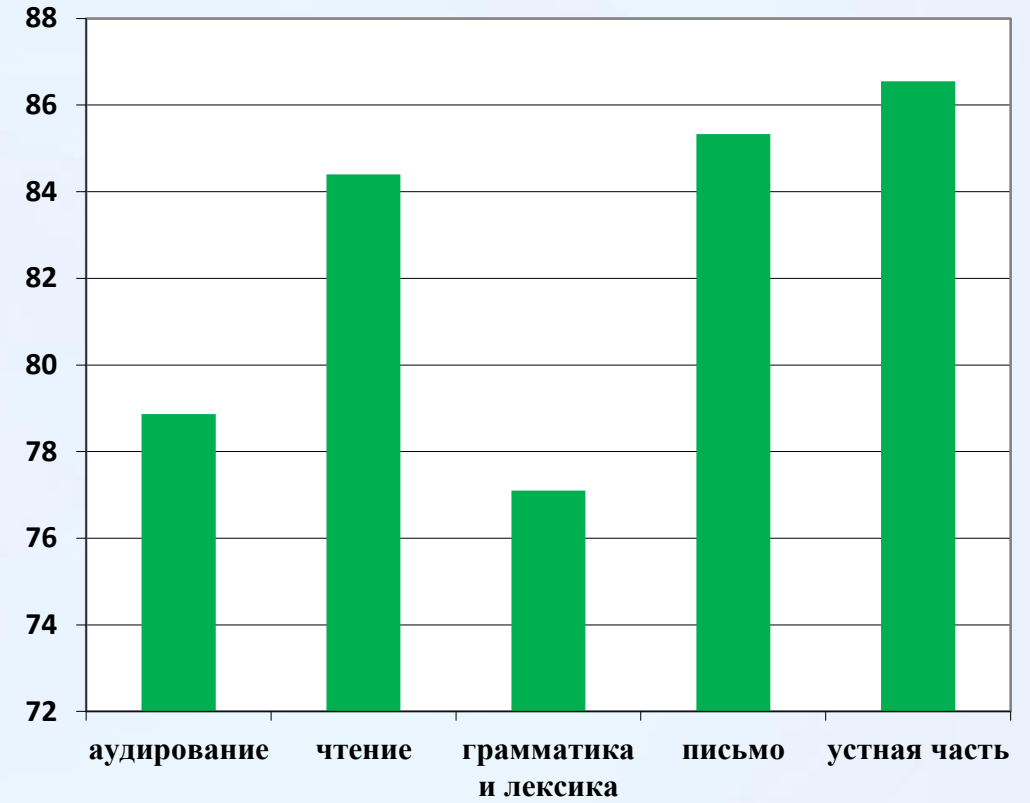

 POST@IRO23.RU

 КРАСНОДАР,
СОРМОВСКАЯ, 167

 WWW.IRO23.RU

Процент выполнения заданий (по разделам КИМ)

ЕГЭ

ОГЭ

POST@IRO23.RU

КРАСНОДАР,
СОРМОВСКАЯ, 167