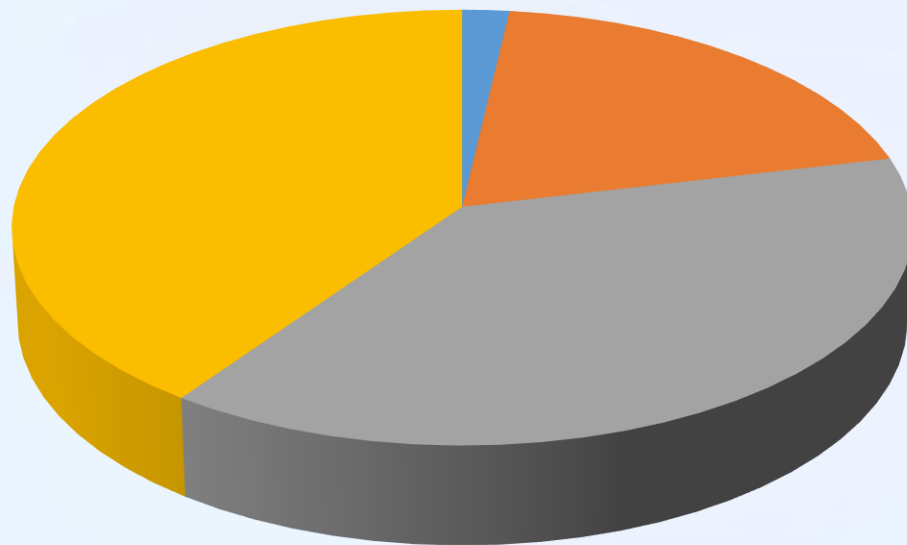

 POST@IRO23.RU

 КРАСНОДАР,
СОРМОВСКАЯ, 167

 WWW.IRO23.RU

Результаты ОГЭ - 2022 по АЯ

Процентное распределение отметок, полученных учащимися в Краснодарском крае

- % отметки "2"
- % отметки "3"
- % отметки "4"
- % отметки "5"