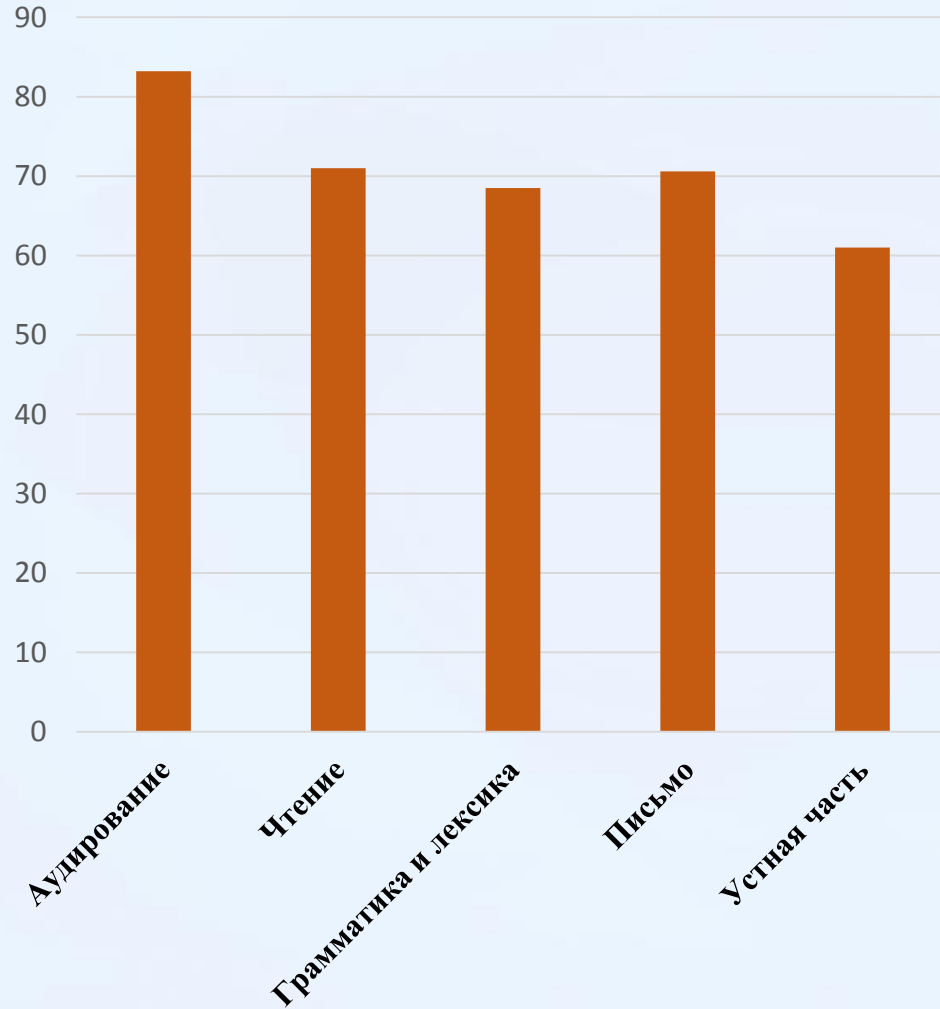

Процент выполнения заданий (по разделам КИМ)

ЕГЭ