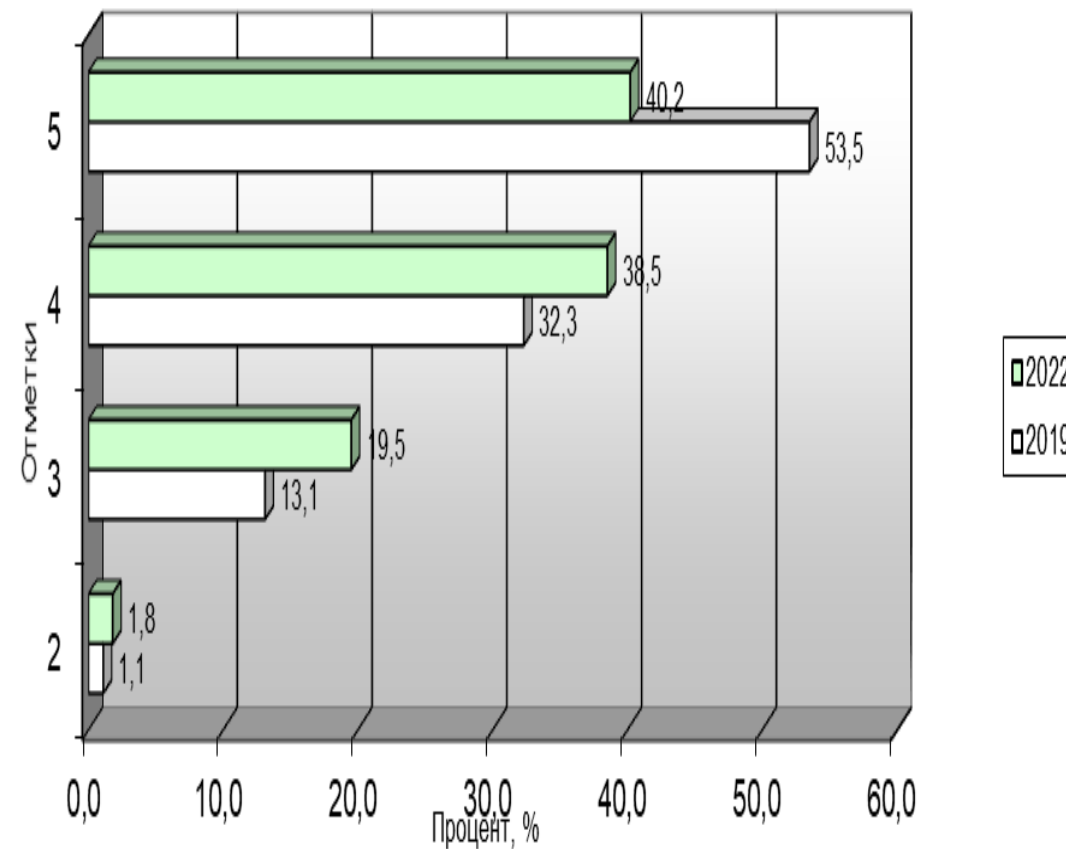

Сравнительная диаграмма распределения оценок по английскому языку ОГЭ-2022 и ОГЭ-2019

✉ POST@IRO23.RU

🏠 КРАСНОДАР,
СОРМОВСКАЯ, 167

🌐 WWW.IRO23.RU