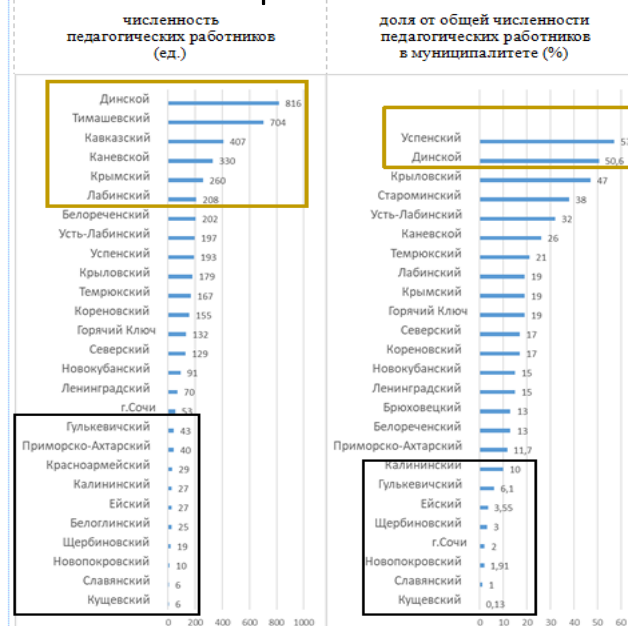

Рейтинг муниципальных образований по охвату сетевыми мероприятиями педагогических работников