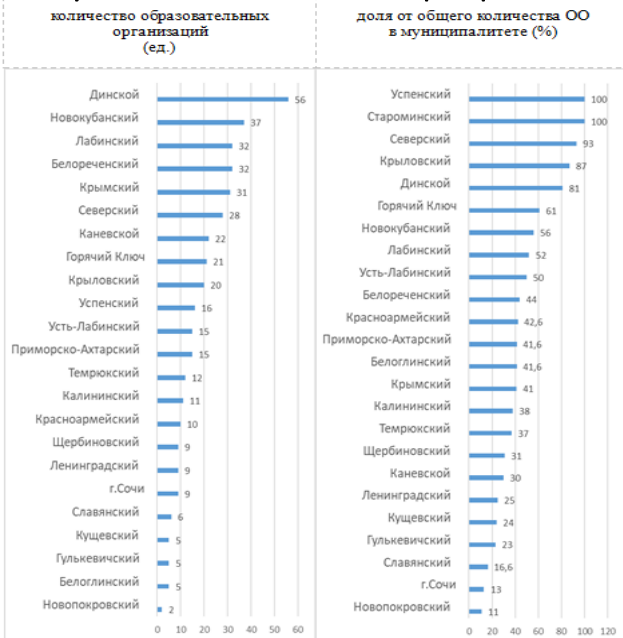

Рейтинг муниципальных образований по охвату

ОО-участников сетевых мероприятий