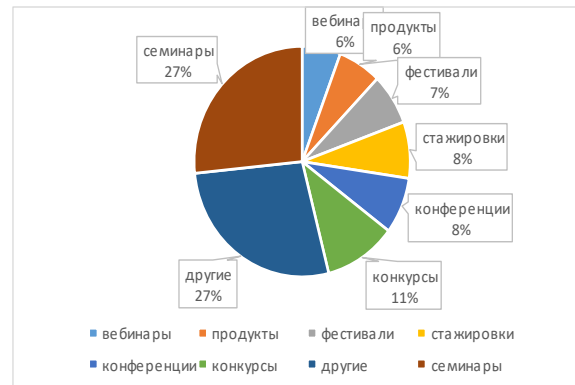

Мероприятия проекта: