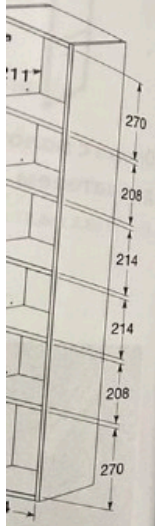

КОМПЛЕКТАЦИЯ ванна, каркас, слив перелив

ФОРМА прямоугольная

ДЛИНА, СМ 170

ШИРИНА, СМ 70

A	180	170
B	80	75
Litr	240	215

A	170	160	150	170
B	75	75	75	70
Litr	215	205	190	190

A	170	160	150	140	120	100
B	70	70	70	70	70	70
Litr	195	180	165	150	130	90

АКРИЛОВЫЕ

● LINE

Комплектация:
каркас, противоскользящее покрытие дна и звукоизоляция, слив-перелив.
Глубина ванны 45 см
Размеры: 150×70,
160×70, 170×70

● HALL

Комплектация:
каркас, звукоизоляция, слив-перелив
Глубина ванны 42 см
Размер: 170×75

● BECOOL

Комплектация:
каркас, слив-перелив, звукоизоляция, ручки
Глубина ванны 50 см
Размеры: 170×80, 180×80, 190×90

● SURESTE

Комплектация:
каркас, звукоизоляция, слив-перелив, ручки
Глубина ванны 45 см
Размеры: 150×70, 160×70, 170×70

● UNO

Комплектация:
каркас, слив-перелив, звукоизоляция
Глубина ванны 50 см
Размеры: 160×75, 170×75

«Если мы будем сегодня учить так,
как учили вчера, мы украдем у
наших детей завтра»

Джон Дьюи

Спасибо за внимание!