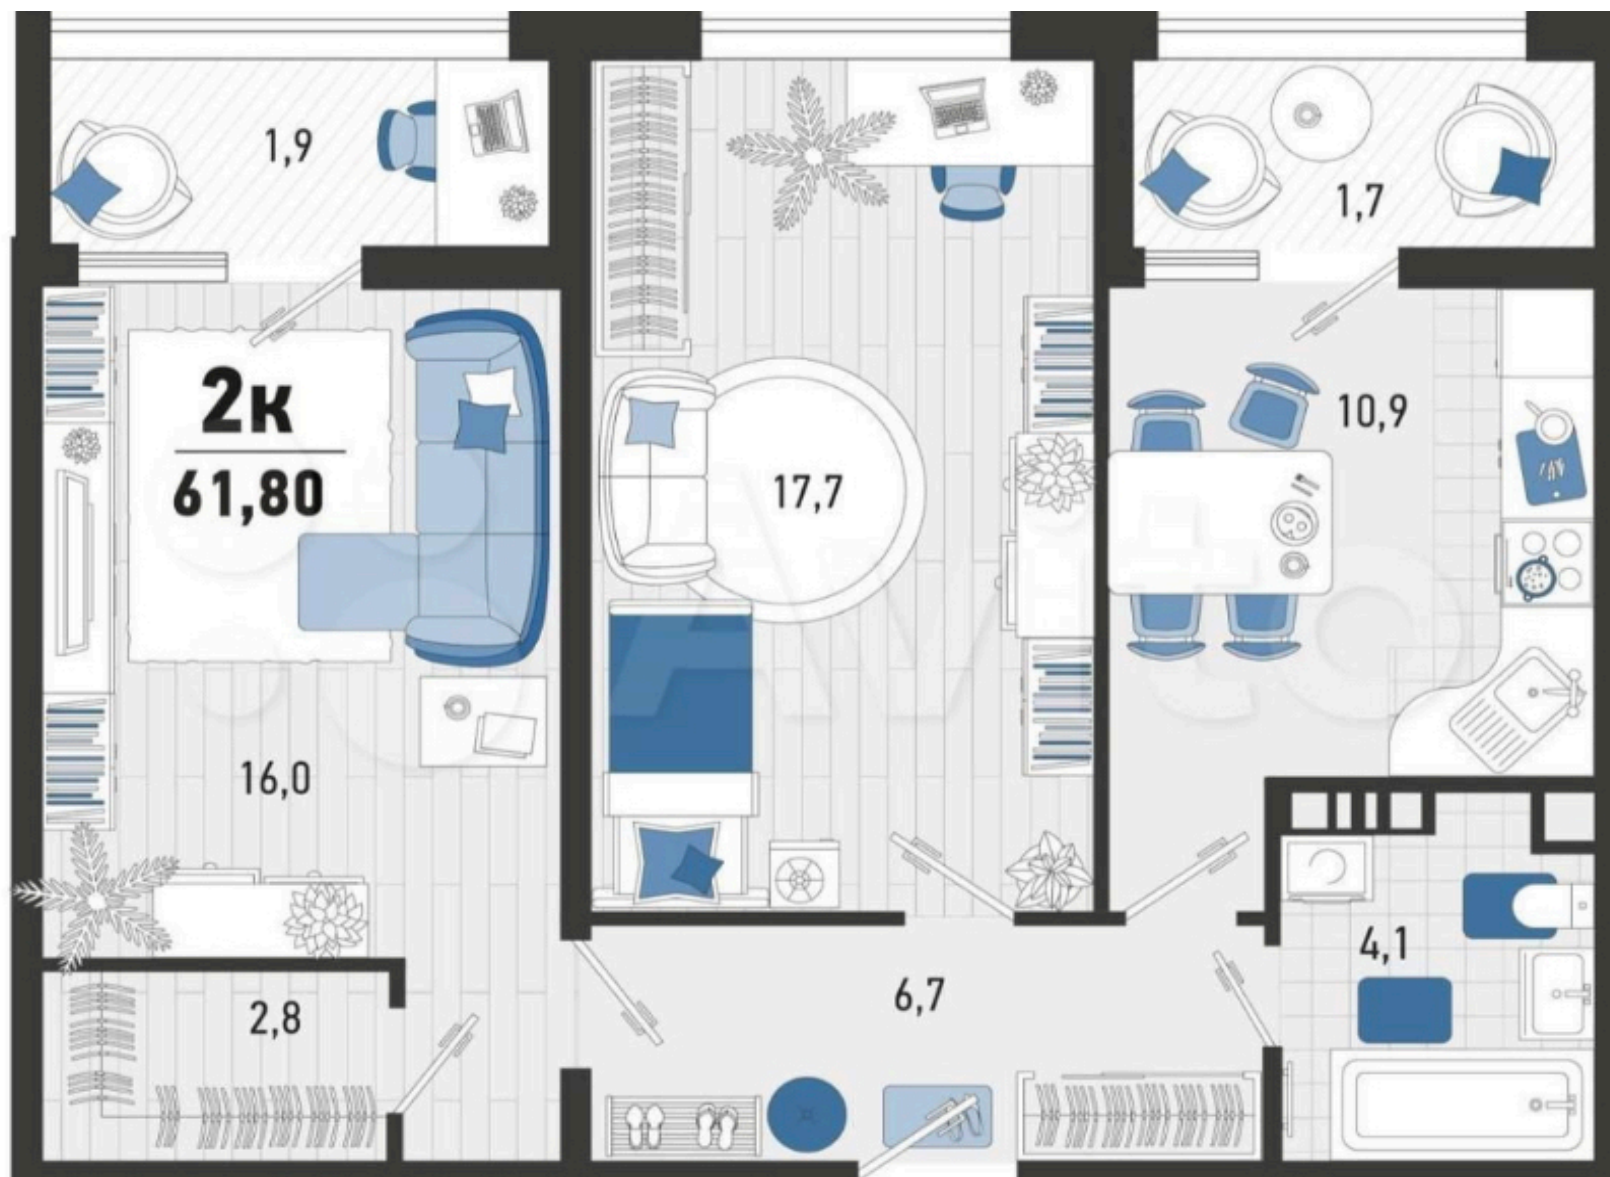

РАСПОЛОЖЕНИЕ
КОМНАТ

РАЗМЕР!
 весь до балкон. блока

ламать

РАЗМЕР!

3,28

2,12

Кухня
10,90

Гостиная
17,70