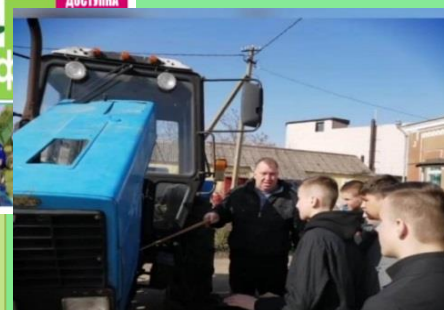

Адрес: 350320, Краснодарский край, Усть-Лабинский район, ст. Лыбическая, ул. Ленина, 3/4

Агротехнологический профиль обучения «АгроПрофи»

Стажировочная площадка «Реализация агротехнологического профиля обучения в условиях дополнительного образования детей»