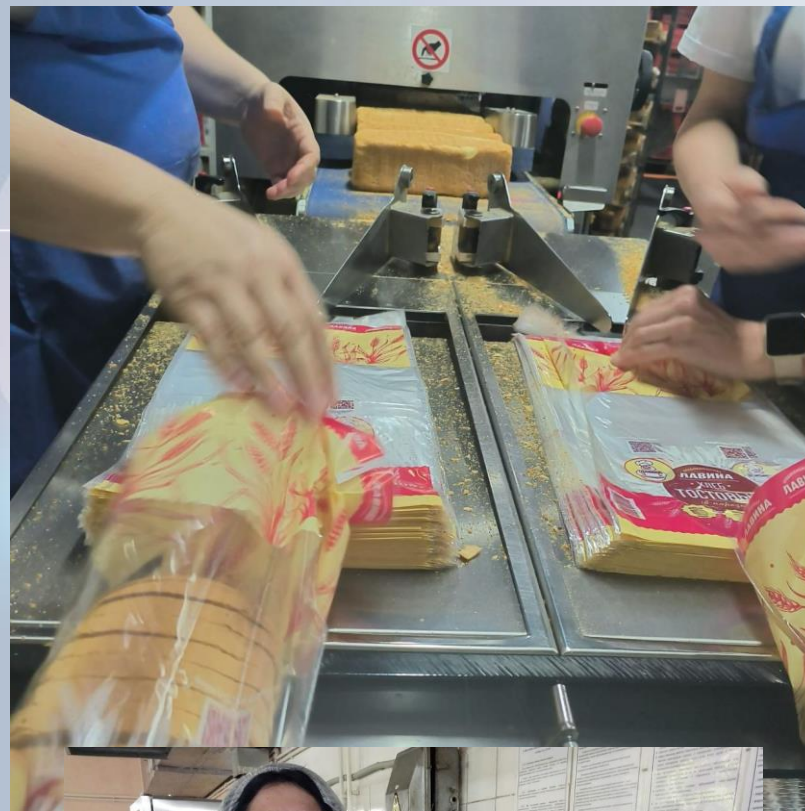

ХЛЕБОКОМБИНАТ
ЛАВИНА

НОВОСТИ КОМПАНИИ

4 мая 2023 год

ДЕТСКАЯ ЭКСКУРСИЯ

ПЕРВОКЛАССНИКИ ИЗ АРМАВИРСКОЙ ГИМНАЗИИ № 1 С ЭКСКУРСИЕЙ ПОСЕТИЛИ НАШ ХЛЕБОЗАВОД. РЕБЯТА ПОЗНАКОМИЛИСЬ С ПРОЦЕССОМ ПРИГОТОВЛЕНИЯ ХЛЕБА, КОТОРЫЙ ОНИ КАЖДЫЙ ДЕНЬ ЕДЯТ В ШКОЛЬНОЙ СТОЛОВОЙ. В ХОДЕ МЕРОПРИЯТИЯ ДЕТИ С ОГРОМНЫМ УДОВОЛЬСТВИЕМ ПРОБОВАЛИ ГОРЯЧИЙ ХЛЕБ И УГОЩАЛИСЬ ВКУСНЫМИ ПИРОЖКАМИ.

ХЛЕБОКОМБИНАТ
ЛАВИНА

МЫ ВОЗОБНОВЛЯЕМ
ДЕТСКИЕ
КОЛЛЕКТИВНЫЕ
ЭКСПУРСИИ НА
ХЛЕБОЗАВОД.
ПО ВСЕМ ВОПРОСАМ
ОБРАЩАТЬСЯ В
ОТДЕЛ
МАРКЕТИНГА.